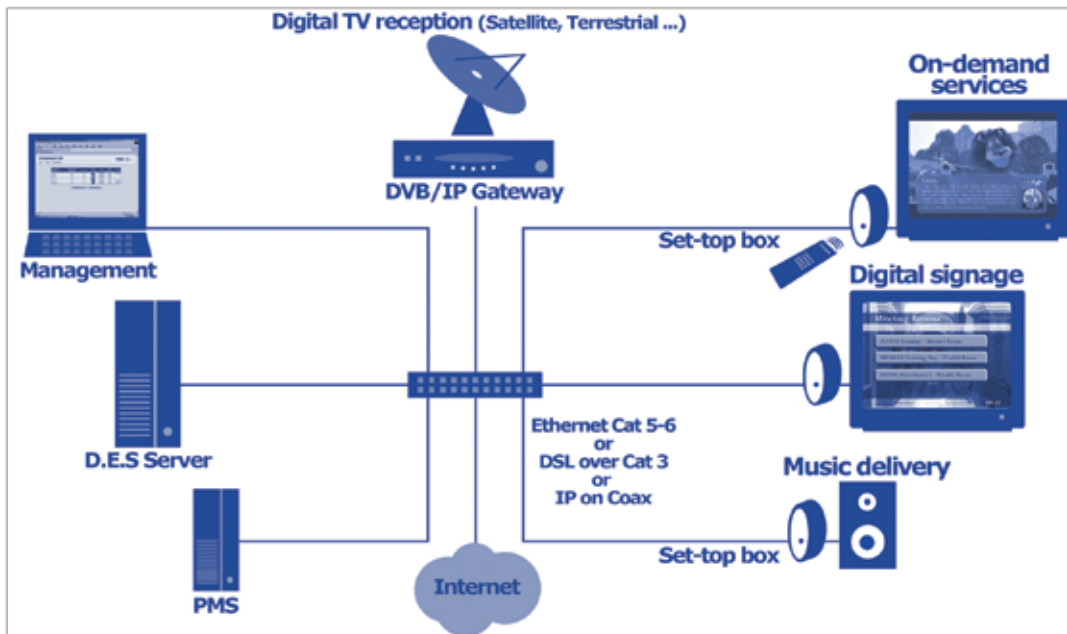

## Έχει Σχεδιασθεί για την αγορά φιλοξενίας όπως :

- Ξενοδοχεία
- Υγειονομική περίθαλψη (νοσοκομεία, κλινικές)
- Σκάφη και γιότ για κρουαζιέρες
- Ανεπτυγμένα Συγκροτήματα κατοικιών

Η Ψηφιακή λύση ψυχαγωγίας - D.E.S παρέχει σε συνδυασμό με την συσκευή τηλεόρασης (TV) μια μεγάλη σειρά υπηρεσιών για την ενημέρωση, την επικοινωνία & την ψυχαγωγία. Χάρη στο σύστημα D.E.S, οι φιλοξενούμενοι από το δωμάτιό τους έχουν πρόσβαση σε μια σειρά υπηρεσίες προστιθέμενης αξίας όπως:

Τα ξενοδοχεία που προμηθεύονται τέτοια συστήματα βελτιώνουν τις υπηρεσίες φιλοξενίας και κερδίζουν πρόσθετα εισοδήματα.

Το D.E.S εγκαθίσταται σε τυποποιημένη πλατφόρμα κεντρικών υπολογιστών. Με την υψηλή υποδομή μετατροπής ταχύτητας (με σύνδεση καλωδίου Ethernet cat. 5-6 ή VDSL) δημιουργεί ένα ασφαλές και εύκαμπτο ευρυζωνικό δίκτυο μέσων και εξασφαλίζει την υψηλή ταχύτητα και τη συνεχή πρόσβαση στις υπηρεσίες και τα μέσα.

Ένα τερματικό στο δωμάτιο (STB) διασυνδέει τις υπηρεσίες με το κέντρο ελέγχου TV. Το τερματικό επιτρέπει στον φιλοξενούμενο να έχει πρόσβαση στην πλήρη σειρά των υπηρεσιών. Το Σύστημα είναι παραμετροποιήσιμο και μπορεί να έχει παρουσίαση μέσα από διάφορες οθόνες υψηλής ευκρίνειας, από μικρές οθόνες LCD μέχρι μεγάλες οθόνες παρουσιάσεως πλάσματος.

Αυτό που απαιτείται για το D.E.S TV είναι ένας server προκειμένου να ψηφιοποιήσει τα σήματα TV που λαμβάνονται αναλογικά ή ψηφιακά από τους δορυφόρους.